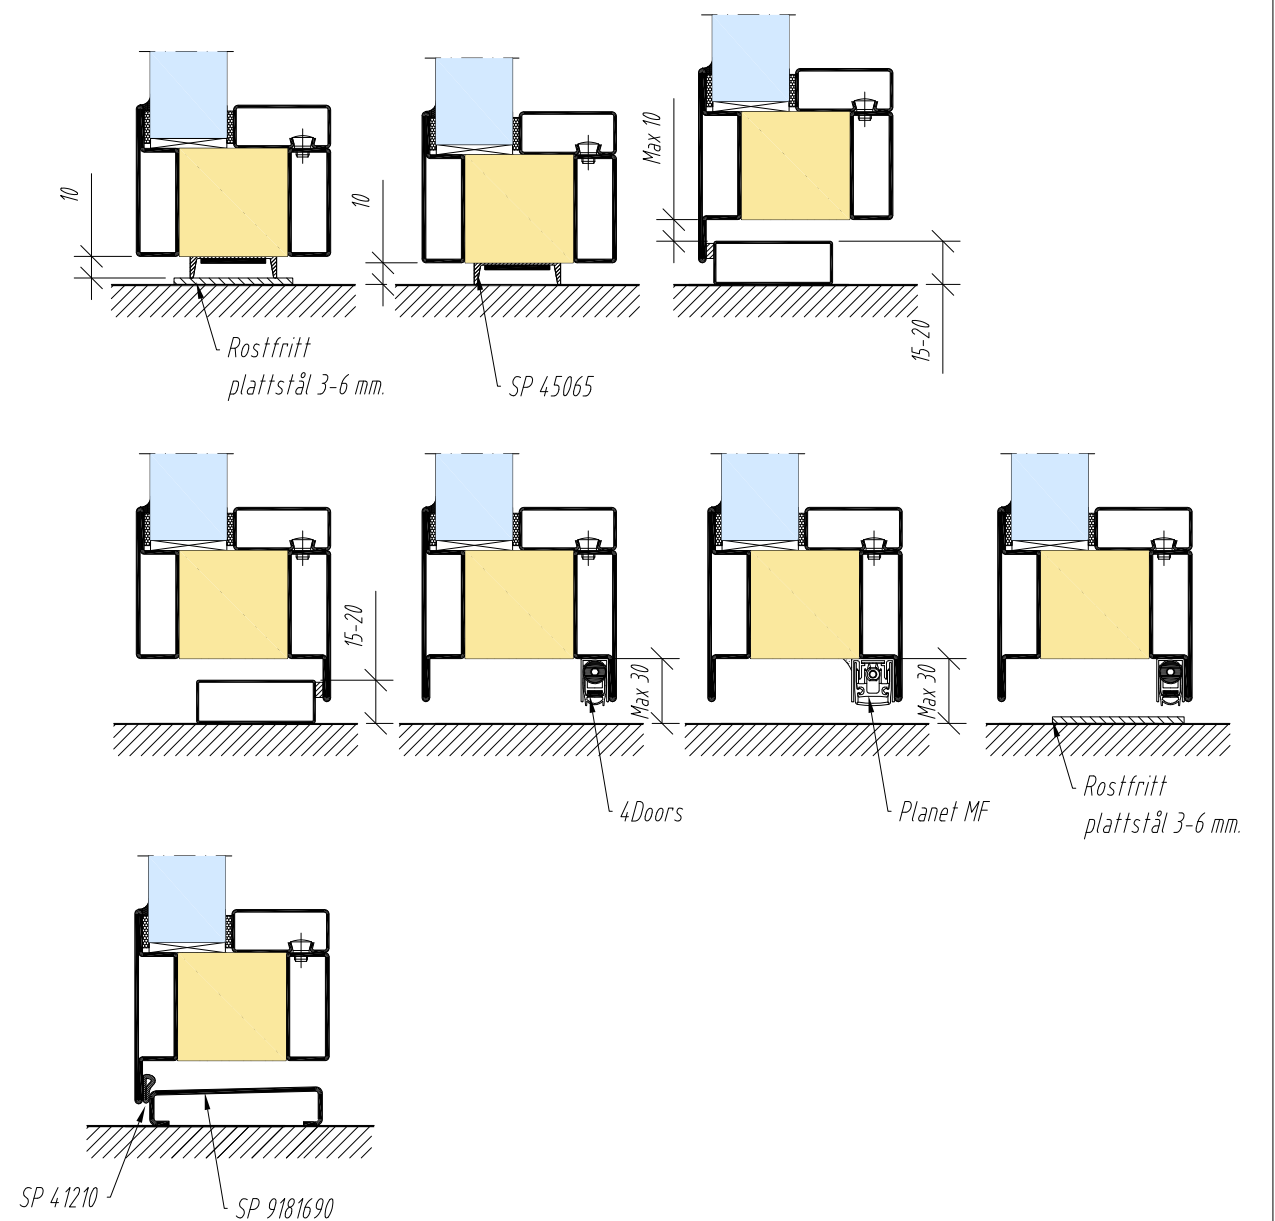

Möjligt att välja mellan 50 mm, 85 mm, 130 mm, 180 mm och 260 mm som sockelprofil i dörrbladet.

### Tröskelalternativ för rökgästtätet S<sub>200</sub>

Stålprofil • 2010 Reserverat för förändring utan föregående notis	Ritad av	Kontr.	Datum	Skala	Rit.Nr.
	-	-	230503	1:3.5	3-790
			Titel SP 79000 Tröskelalternativ		