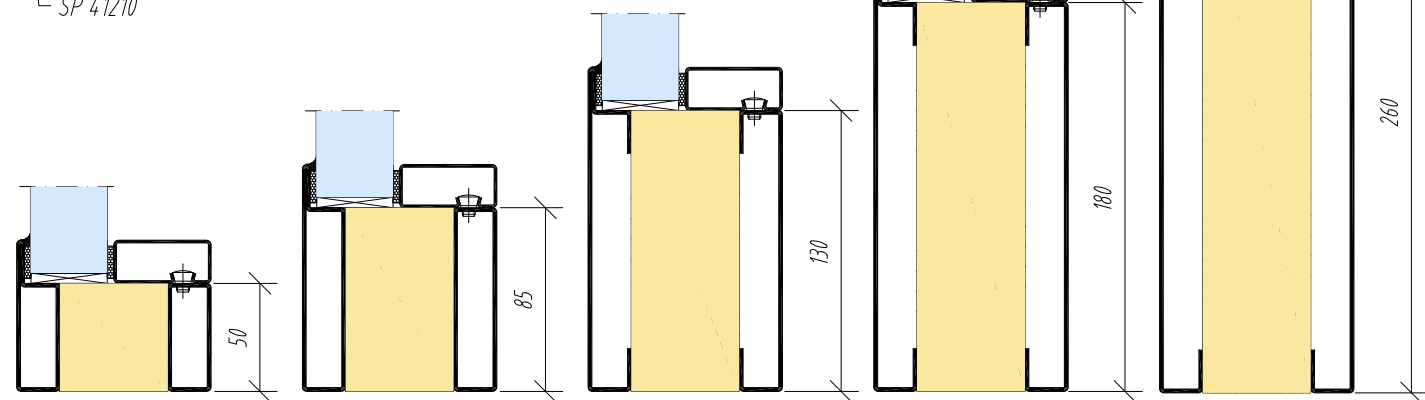

Möjligt att välja mellan 50 mm, 85 mm, 130 mm, 180 mm och 260 mm som sockelprofil i dörrbladet.

### Tröskelalternativ för rökgästtätet S<sub>200</sub>

Stålprofil • 2010 Reserverat för förändring utan föregående notis	Ritad av	Kontr.	Datum	Skala	Rit.Nr.
	-	-	230503	1:3.5	3-790
			Titel SP 79000 Tröskelalternativ		