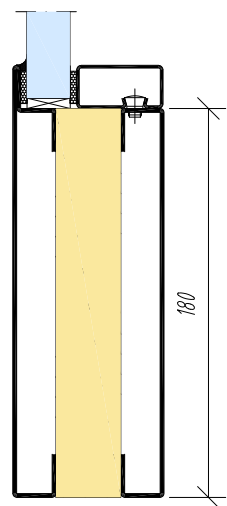

Möjligt att välja mellan 50 mm, 85 mm, 130 mm, 180 mm och 260 mm som sockelprofil i dörrbladet.

Tröskelalternativ för rökgästhet S₂₀₀

Ståprofil • 2010 Reservation för förändring utan föregående notis	Ritad av	Kontr.	Datum	Skala	Rit.Nr.
	-	-	221005	1:3.5	3-770
			Titel SP 77000 Tröskelalternativ		