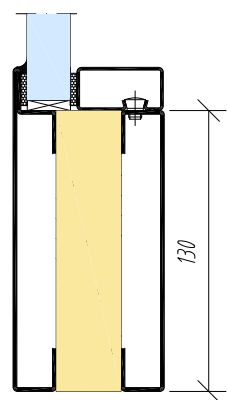

Möjligt att välja mellan 50 mm, 85 mm, 130 mm, 180 mm och 260 mm som sockelprofil i dörrbladet.

Tröskelalternativ för rökgästhet S₂₀₀

Ståprofil • 2010 Reservation för förändring utan föregående notis	Ritad av	Kontr.	Datum	Skala	Rit.Nr.
	-	-	221005	1:3.5	3-770
			Titel SP 77000 Tröskelalternativ		