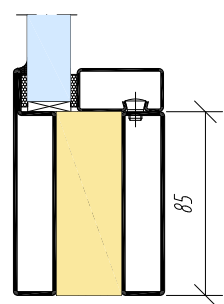

Möjligt att välja mellan 50 mm, 85 mm, 130 mm, 180 mm och 260 mm som sockelprofil i dörrbladet.

Tröskelalternativ för rökgästhet S₂₀₀

Ståprofil • 2010 Reservation för förändring utan föregående notis	Ritad av	Kontr.	Datum	Skala	Rit.Nr.
	-	-	221005	1:3.5	3-770
			Titel SP 77000 Tröskelalternativ		