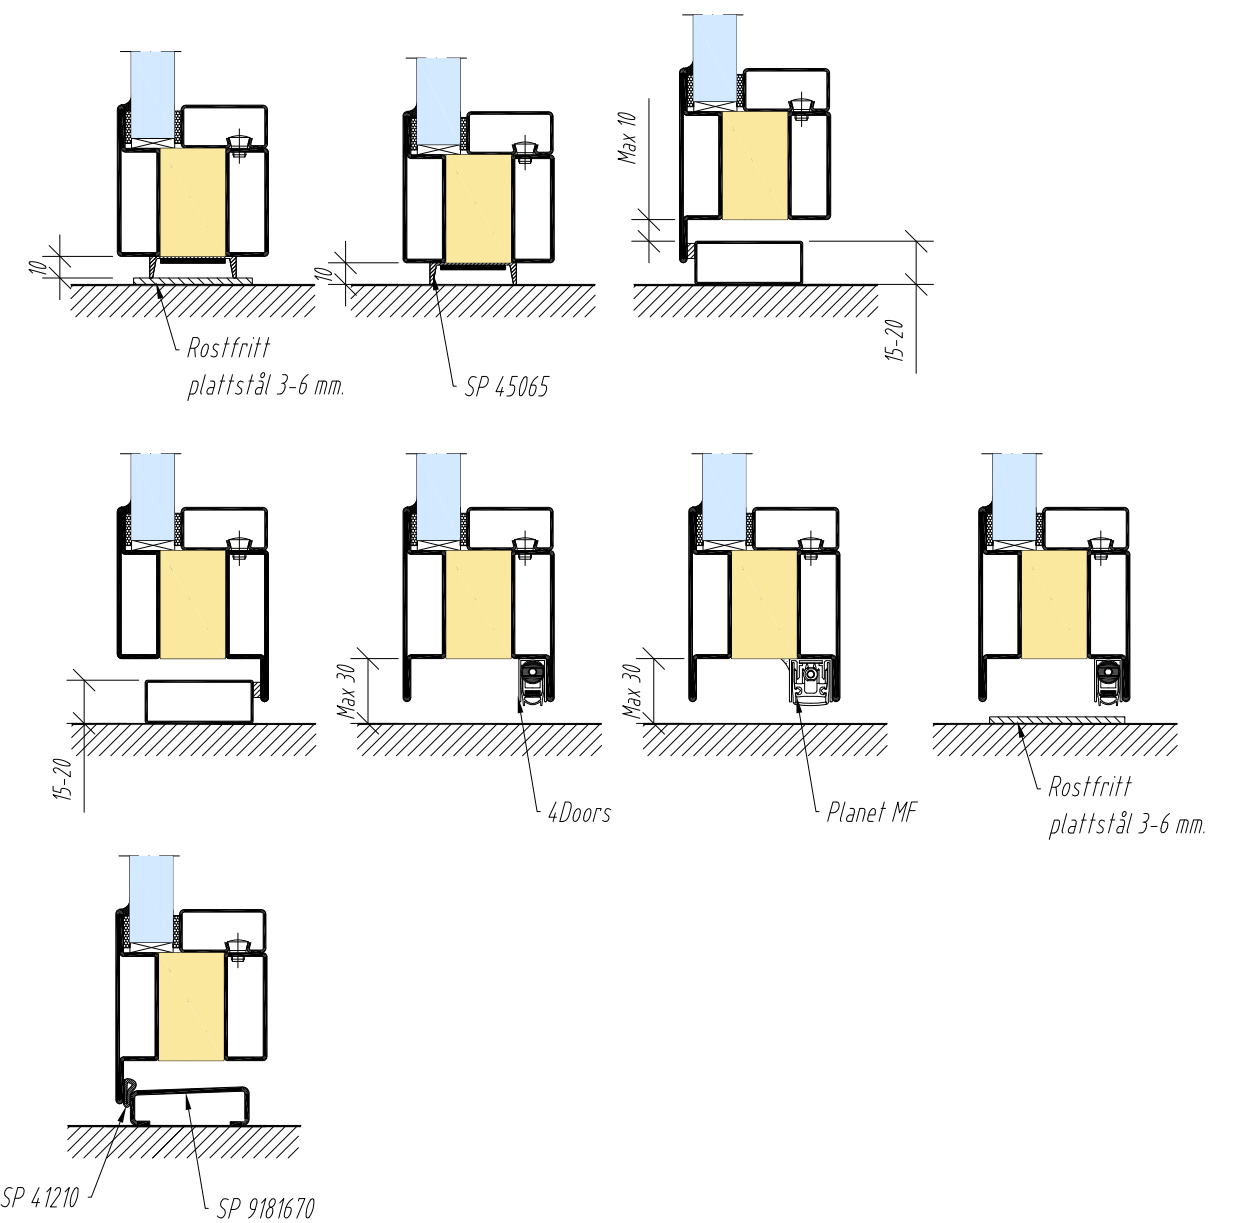

Möjligt att välja mellan 50 mm, 85 mm, 130 mm, 180 mm och 260 mm som sockelprofil i dörrbladet.

Tröskelalternativ för rökgästhet S₂₀₀

Ståprofil • 2010 Reservation för förändring utan föregående notis	Ritad av	Kontr.	Datum	Skala	Rit.Nr.
	-	-	221005	1:3.5	3-770
			Titel SP 77000 Tröskelalternativ		