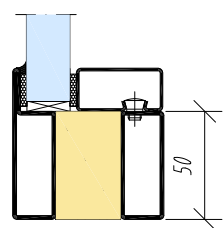

Möjligt att välja mellan 50 mm, 85 mm, 130 mm, 180 mm och 260 mm som sockelprofil i dörrbladet.

Tröskelalternativ för rökgästhet S₂₀₀

Ståprofil • 2010 Reservation för förändring utan föregående notis	Ritad av	Kontr.	Datum	Skala	Rit.Nr.
	-	-	221005	1:3.5	3-770
			Titel SP 77000 Tröskelalternativ		