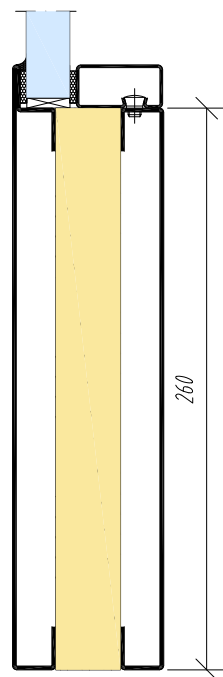

Möjligt att välja mellan 50 mm, 85 mm, 130 mm, 180 mm och 260 mm som sockelprofil i dörrbladet.

Tröskelalternativ för rökgästhet S₂₀₀

Ståprofil • 2010 Reservation för förändring utan föregående notis	Ritad av	Kontr.	Datum	Skala	Rit.Nr.
	-	-	221005	1:3.5	3-770
			Titel SP 77000 Tröskelalternativ		