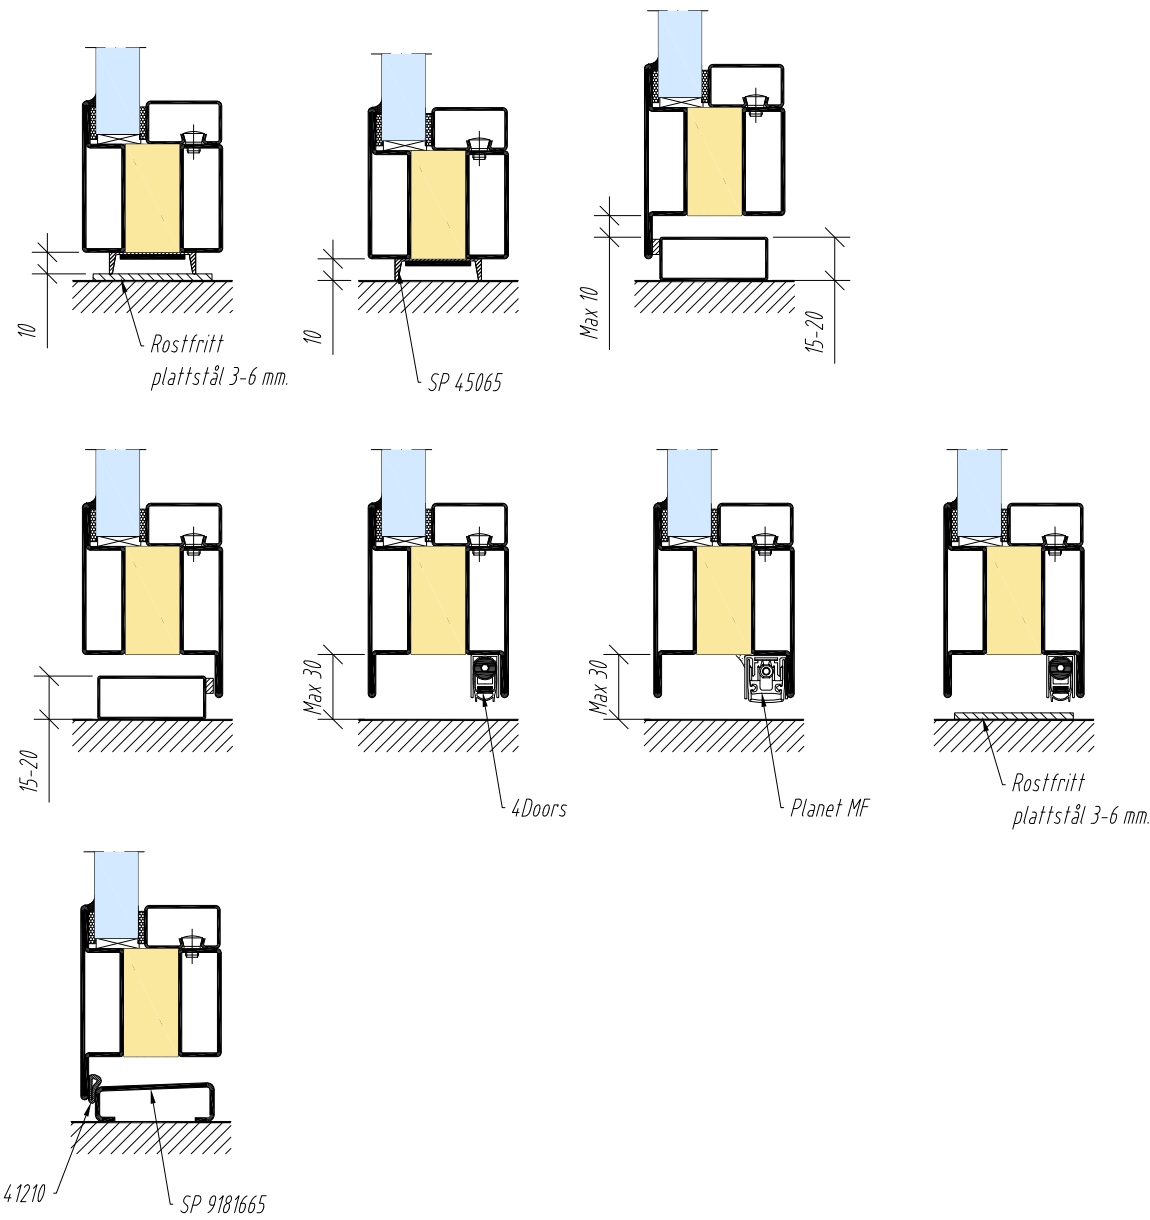

Möjligt att välja mellan 50 mm, 85 mm, 130 mm, 180 mm och 260 mm som sockelprofil i dörrbladet.

Tröskelalternativ för rökstätt S<sub>200</sub>

Stålprofil • 2010 Reservat för förändring utan föregående notis	Ritad av	Kontr.	Datum	Skala	Rit.Nr.
	-	-	221005	1:3.5	3-765
			Titel SP 76500 Tröskelalternativ		