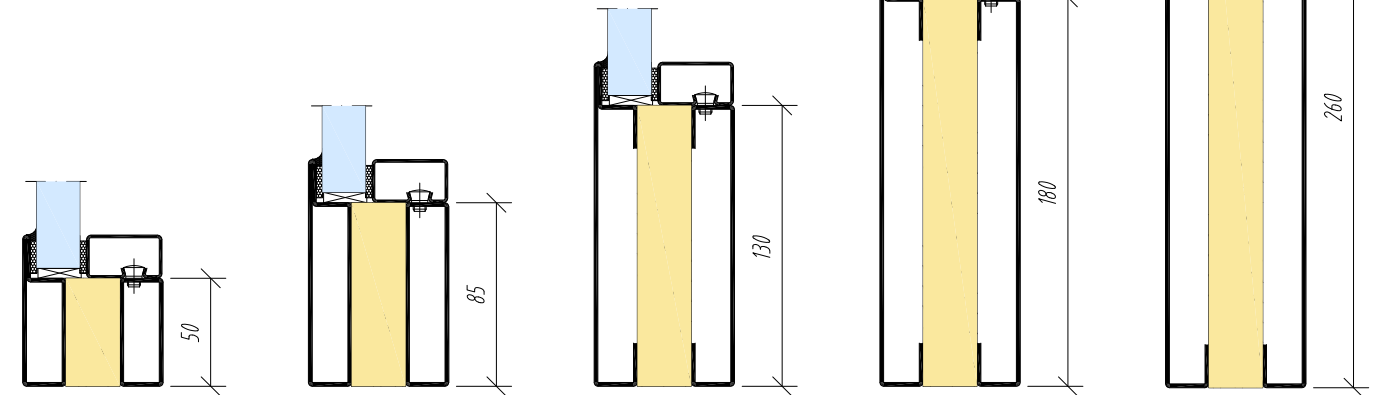

Möjligt att välja mellan 50 mm, 85 mm, 130 mm, 180 mm och 260 mm som sockelprofil i dörrbladet.

Tröskelalternativ för rökstätt S<sub>200</sub>

Stålprofil • 2010 Reservat för förändring utan föregående notis	Ritad av	Kontr.	Datum	Skala	Rit.Nr.
	-	-	221005	1:3.5	3-765
			Titel SP 76500 Tröskelalternativ		