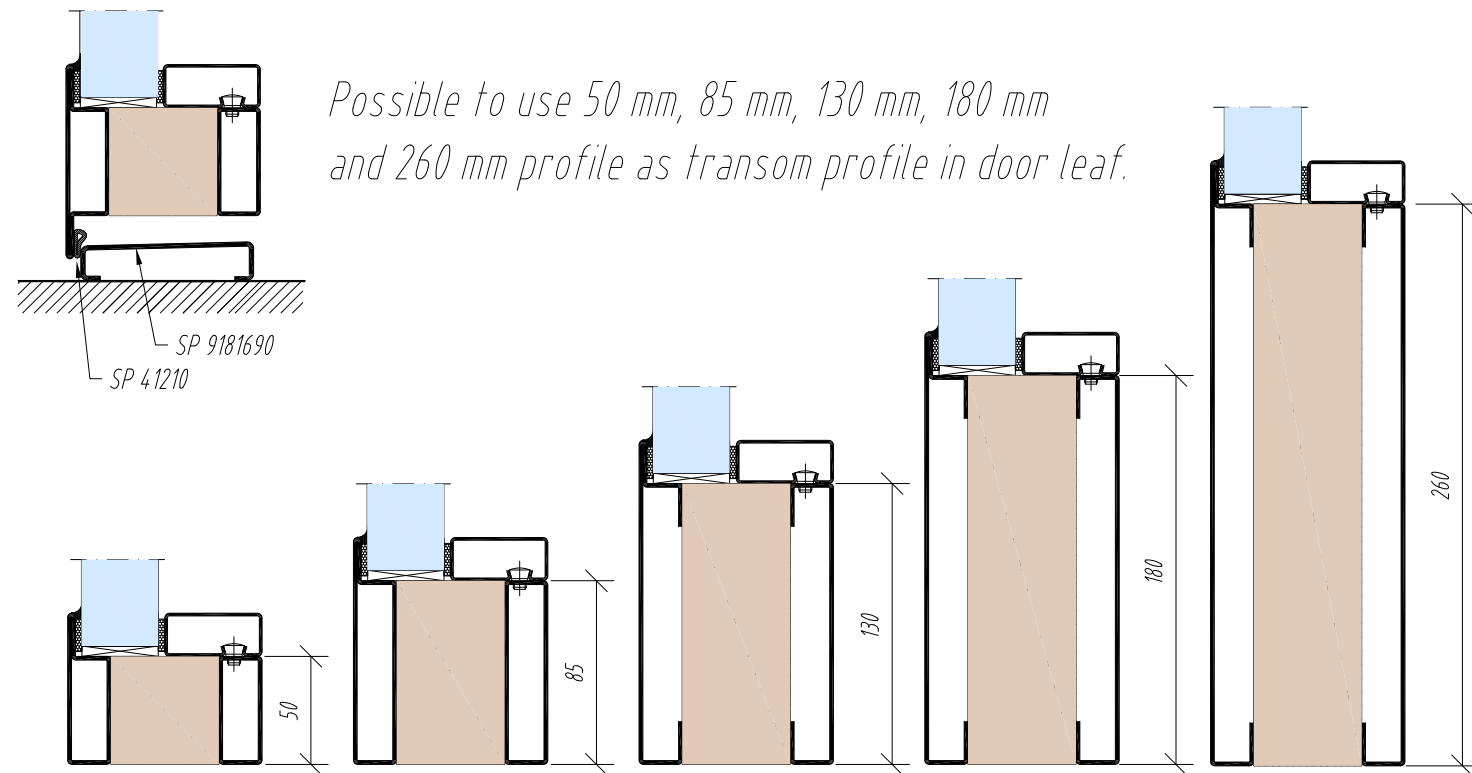

*Threshold options*

*Possible to use 50 mm, 85 mm, 130 mm, 180 mm and 260 mm profile as transom profile in door leaf.*

Stålprofil • 2010 Reservat för förändring utan föregående notis	Ritad av	Kontr.	Datum	Skala	Rit.Nr.
	-	-	230503	1:3.5	3-590
			Titel SP 59000 Threshold options		