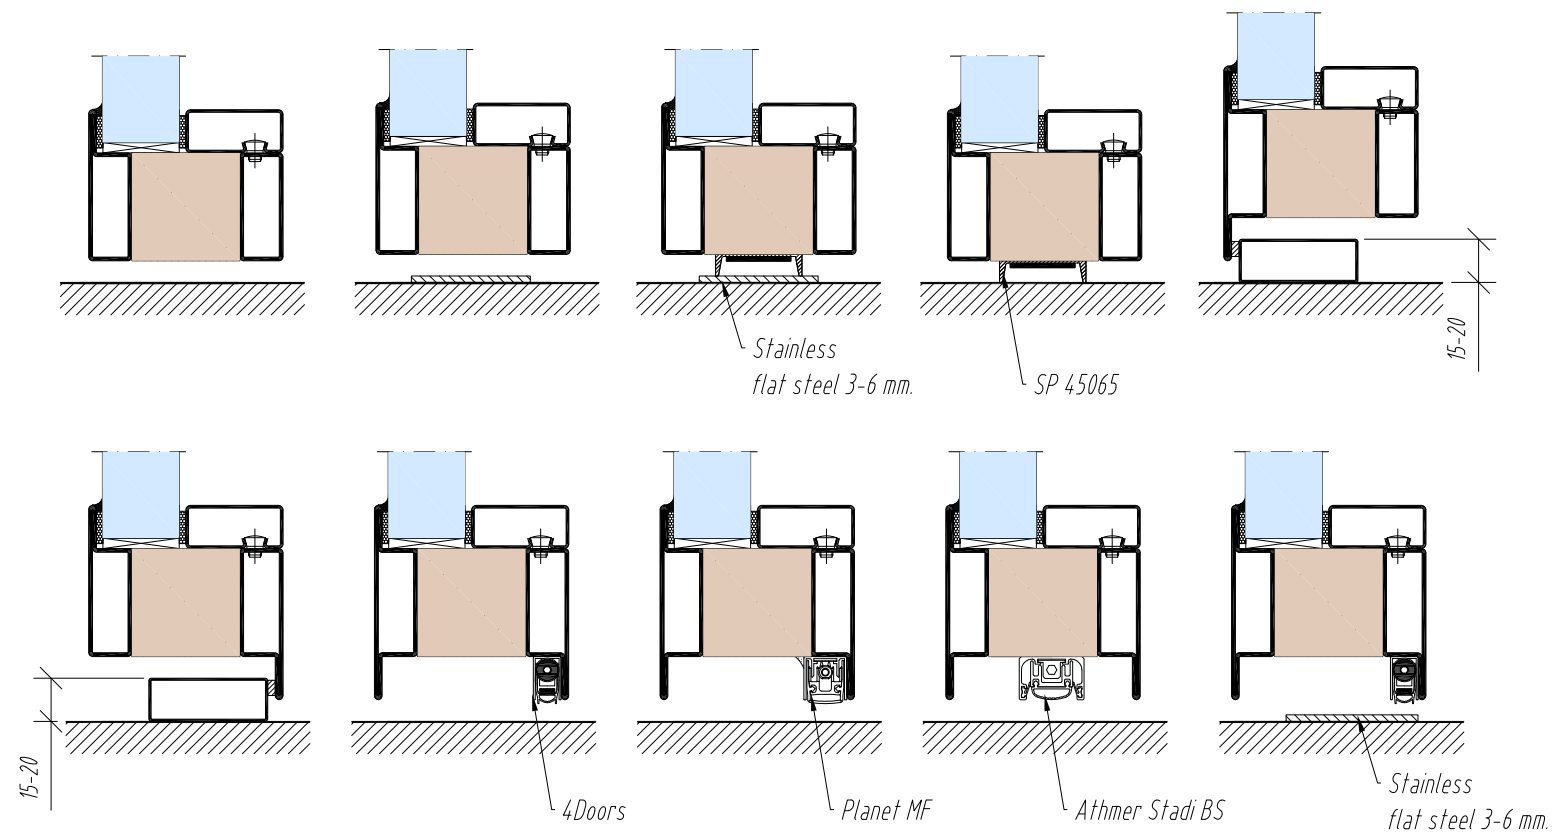

*Threshold options*

*Possible to use 50 mm, 85 mm, 130 mm, 180 mm and 260 mm profile as transom profile in door leaf.*

Stålprofil • 2010 Reservat för förändring utan föregående notis	Ritad av	Kontr.	Datum	Skala	Rit.Nr.
	-	-	230503	1:3.5	3-590
			Titel SP 59000 Threshold options		