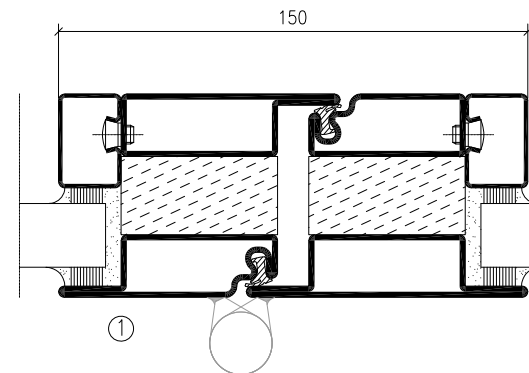

10-30

STÅLPROFIL

Datum
200409

Skala
1:2,5

Rit.Nr.
3-765-SD-L0

Titel SP 76500 / SP 976500