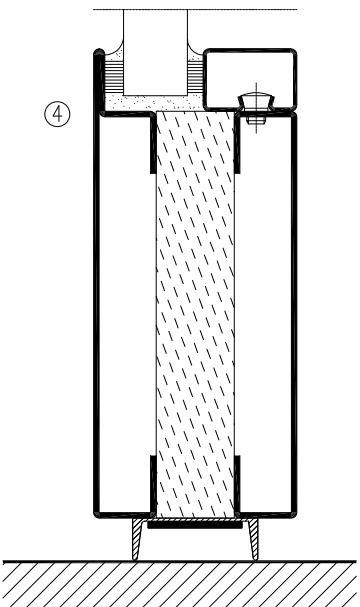

10-30

STÅLPROFIL

Datum
200409

Skala
1:2,5

Rit.Nr.
3-765-SD-L0

Titel SP 76500 / SP 976500