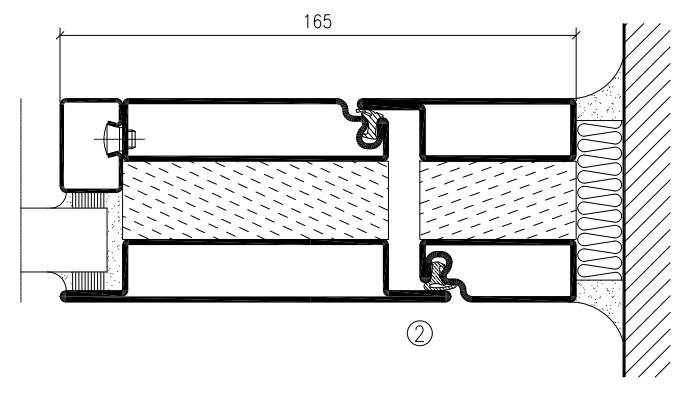

10-30

STÅLPROFIL

Datum
200409

Skala
1:2,5

Rit.Nr.
3-765-SD-L0

Titel SP 76500 / SP 976500