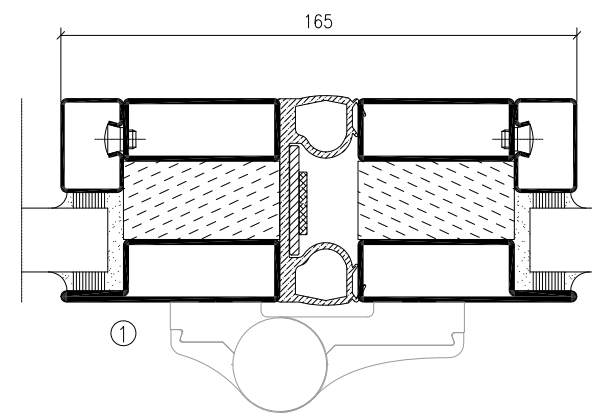

10-30

STÅLPROFIL

Datum
200409

Skala
1:2,5

Rit.Nr.
3-765-SD-L0

Titel SP 76500 / SP 976500