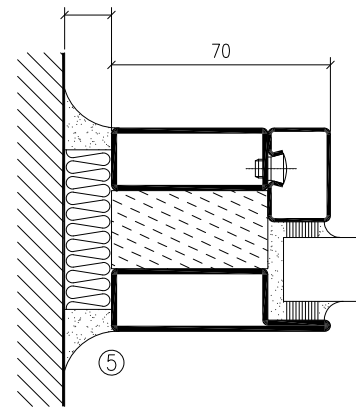

10-30

STÅLPROFIL

Datum
200409

Skala
1:2,5

Rit.Nr.
3-765-SD-L0

Titel SP 76500 / SP 976500