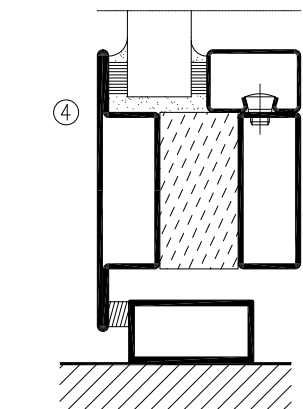

10-30

STÅLPROFIL

Datum
200409

Skala
1:2,5

Rit.Nr.
3-765-SD-L0

Titel SP 76500 / SP 976500