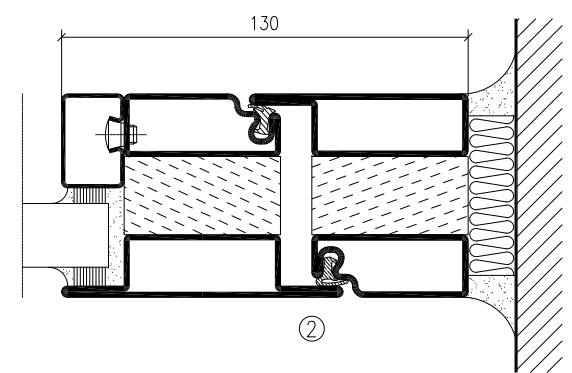

10-30

STÅLPROFIL

Datum
200409

Skala
1:2,5

Rit.Nr.
3-765-SD-L0

Titel SP 76500 / SP 976500