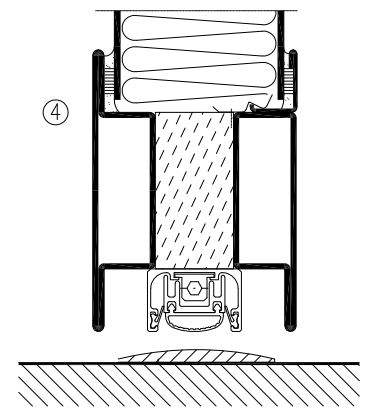

10-30

STÅLPROFIL

Datum
200409

Skala
1:2,5

Rit.Nr.
3-765-SD-L0

Titel SP 76500 / SP 976500