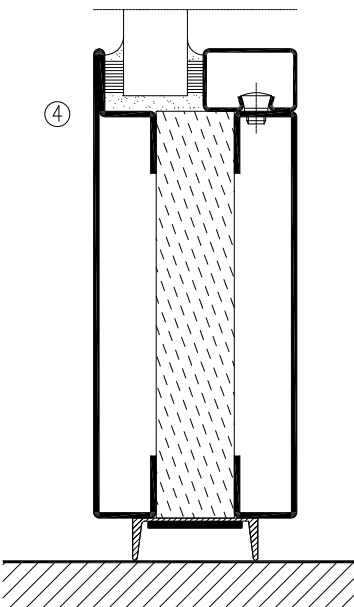

10-30

**STÅLPROFIL**

Datum  
200409

Skala  
1:2,5

Rit.Nr.  
3-765-SD-L0

Titel SP 76500 / SP 976500