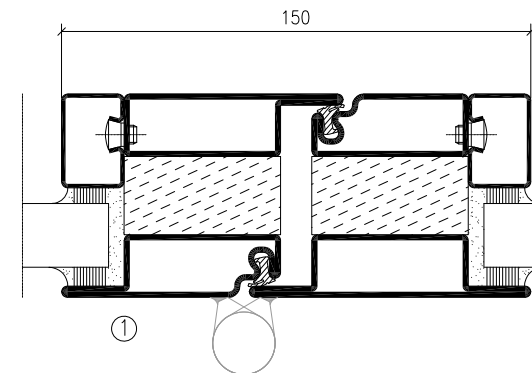

10-30

**STÅLPROFIL**

Datum  
200409

Skala  
1:2,5

Rit.Nr.  
3-765-SD-L0

Titel SP 76500 / SP 976500