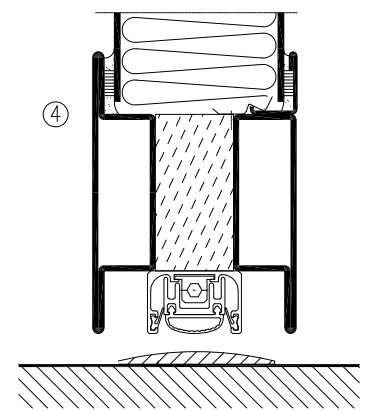

10-30

**STÅLPROFIL**

Datum  
200409

Skala  
1:2,5

Rit.Nr.  
3-765-SD-L0

Titel SP 76500 / SP 976500