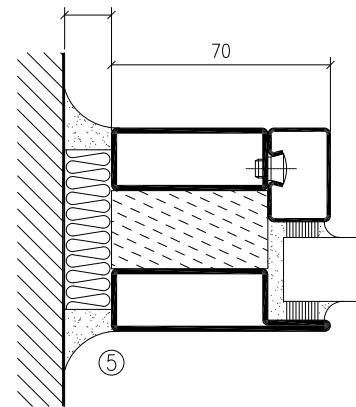

10-30

**STÅLPROFIL**

Datum  
200409

Skala  
1:2,5

Rit.Nr.  
3-765-SD-L0

Titel SP 76500 / SP 976500