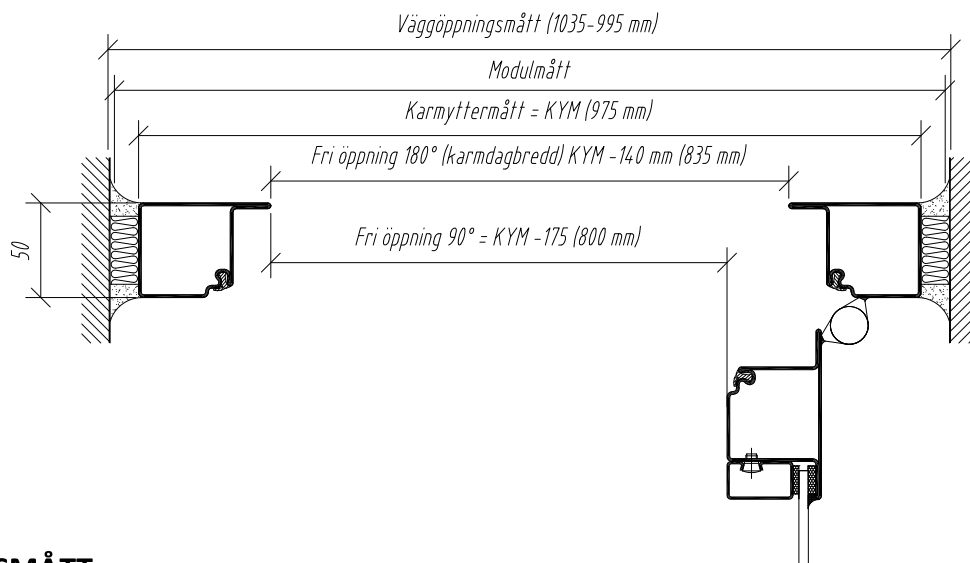

ÖPPNINGSMÅTT

Tabell för enkel beräkning av öppningsmått vid SP 35000/SP 55000/SP 75000
Hänsyn för behör etc. är ej inkluderat.

SYSTEM	PROFILDJUP	DÖRR	KARMPROFIL	ÖPPNINGSV.	KYM MINUS*
SP 35000	50 mm	Enkel	50 mm	90°	175 mm
		Enkel	50 mm	180°	140 mm
		Par	50 mm	90°	210 mm
		Par	50 mm	180°	140 mm
(SP 35000)	50 mm	Enkel	30 mm	90°	135 mm
SP 55000		Enkel	30 mm	180°	100 mm
SP 75000		Par	30 mm	90°	170 mm
		Par	30 mm	180°	100 mm
Klämfri bakkant:					
SP 35000	50 mm	Enkel	50 mm	90°	195 mm
		Enkel	50 mm	180°	150 mm
		Par	50 mm	90°	250 mm
		Par	50 mm	180°	150 mm

* = Ej trycke men inklusive öppnad dörrbladsprofil. Måttet kan variera något beroende på val av gångjärn.

FORMLER DÖRRBLADSMÅTT (DBL)

Dörrbladsmått (DBL) = KYM - (karmprofil x 2) - 20

Klämfri bakkant:

Dörrbladsmått (DBL) = KYM - (karmprofil x 2) - 35

MINSTA DÖRRBLADSMÅTT/KARMYTTERMÅTT

SYSTEM	DÖRRBLADSMÅTT (DBL)	KARMYTTERMÅTT (KYM) karmprofil 30 mm.
SP 35000/SP 55000/SP 75000	370 mm	450 mm