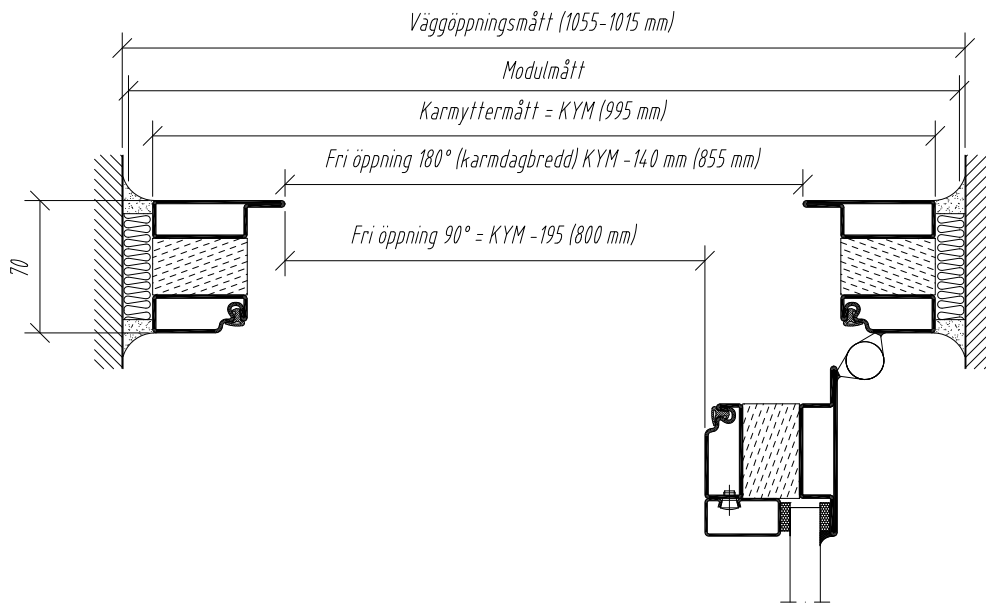

* = Ej trycke men inklusive öppnad dörrbladsprofil. Måttet kan variera något beroende på val av gångjärn.

FORMLER DÖRRBLADSMÅTT (DBL)

Dörrbladsmått (DBL) = KYM - (karmprofil x 2) - 20

Klämfri bakkant:

Dörrbladsmått (DBL) = KYM - (karmprofil x 2) - 35

MINSTA DÖRRBLADSMÅTT/KARMYTTERMÅTT

SYSTEM	DÖRRBLADSMÅTT (DBL)	KARMYTTERMÅTT (KYM) karmprofil 30 mm.
SP 56500/SP 76500	470 mm	550 mm

ÖPPNINGSMÅTT

Tabell för enkel beräkning av öppningsmått vid SP 57000/SP 77000
Hänsyn för behör etc. är ej inkluderat.

SYSTEM	PROFILDJUP	DÖRR	KARMPROFIL	ÖPPNINGSV.	KYM MINUS*
SP 57000	70 mm	Enkel	50 mm	90°	195 mm
SP 77000		Enkel	50 mm	180°	140 mm
		Par	50 mm	90°	250 mm
		Par	50 mm	180°	140 mm
SP 57000	70 mm	Enkel	30 mm	90°	155 mm
SP 77000		Enkel	30 mm	180°	100 mm
		Par	30 mm	90°	210 mm
		Par	30 mm	180°	100 mm