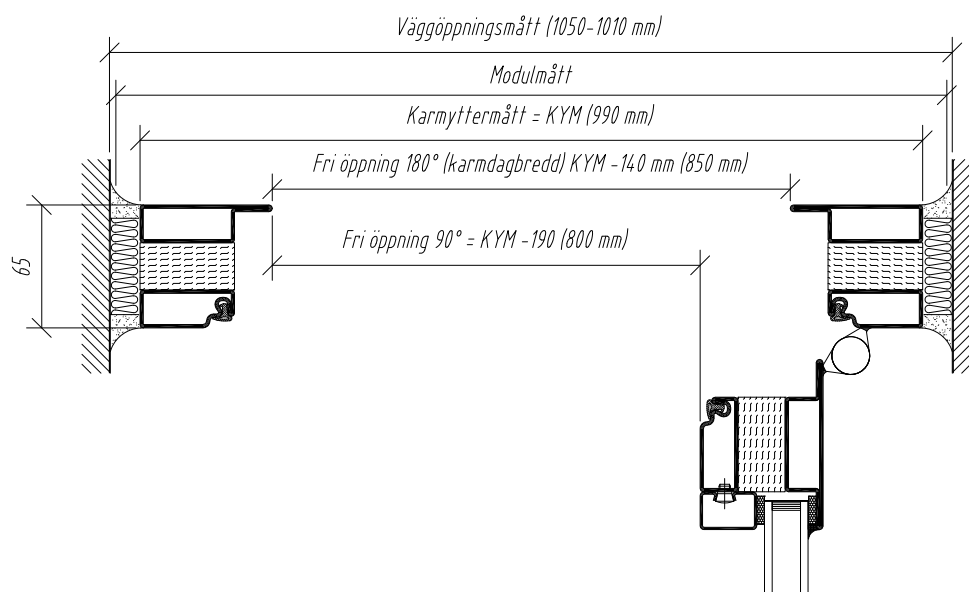

ÖPPNINGSMÅTT

Tabell för enkel beräkning av öppningsmått vid SP 35000/SP 55000/SP 75000
Hänsyn för behör etc. är ej inkluderat.

SYSTEM	PROFILDJUP	DÖRR	KARMPROFIL	ÖPPNINGSV.	KYM MINUS*
SP 35000	50 mm	Enkel	50 mm	90°	175 mm
		Enkel	50 mm	180°	140 mm
		Par	50 mm	90°	210 mm
		Par	50 mm	180°	140 mm
(SP 35000)	50 mm	Enkel	30 mm	90°	135 mm
SP 55000		Enkel	30 mm	180°	100 mm
SP 75000		Par	30 mm	90°	170 mm
		Par	30 mm	180°	100 mm
Klämfri bakkant:					
SP 35000	50 mm	Enkel	50 mm	90°	195 mm
		Enkel	50 mm	180°	150 mm
		Par	50 mm	90°	250 mm
		Par	50 mm	180°	150 mm

* = Ej trycke men inklusive öppnad dörrbladsprofil. Måttet kan variera något beroende på val av gångjärn.

FORMLER DÖRRBLADSMÅTT (DBL)

Dörrbladsmått (DBL) = KYM - (karmprofil x 2) - 20

Klämfri bakkant:

Dörrbladsmått (DBL) = KYM - (karmprofil x 2) - 35

MINSTA DÖRRBLADSMÅTT/KARMYTTERMÅTT

SYSTEM	DÖRRBLADSMÅTT (DBL)	KARMYTTERMÅTT (KYM) karmprofil 30 mm.
SP 35000/SP 55000/SP 75000	370 mm	450 mm

ÖPPNINGSMÅTT

Tabell för enkel beräkning av öppningsmått vid SP 56500/SP 76500
Hänsyn för behör etc. är ej inkluderat.

SYSTEM	PROFILDJUP	DÖRR	KARMPROFIL	ÖPPNINGSV.	KYM MINUS*
SP 56500	65 mm	Enkel	50 mm	90°	190 mm
SP 76500		Enkel	50 mm	180°	140 mm
		Par	50 mm	90°	240 mm
		Par	50 mm	180°	140 mm
SP 56500	65 mm	Enkel	30 mm	90°	150 mm
SP 76500		Enkel	30 mm	180°	100 mm
		Par	30 mm	90°	200 mm
		Par	30 mm	180°	100 mm
Klämfri bakkant:					
SP 56500	65 mm	Enkel	50 mm	90°	210 mm
SP 76500		Enkel	50 mm	180°	150 mm
		Par	50 mm	90°	280 mm
		Par	50 mm	180°	150 mm