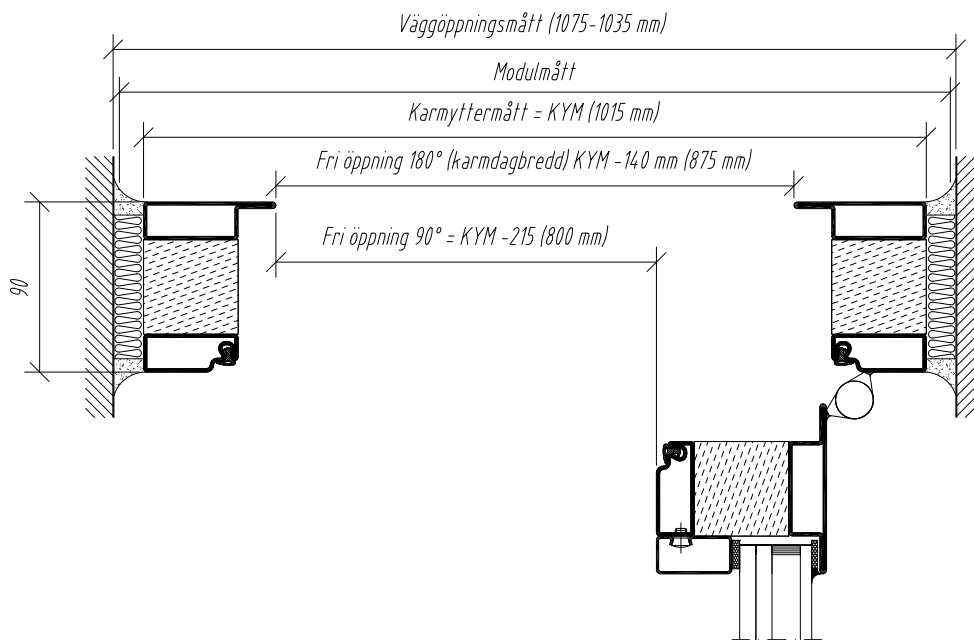

SYSTEM	PROFILDJUP	DÖRR	KARMPROFIL	ÖPPNINGSV.	KYM MINUS*
SP 57000	70 mm	Enkel	50 mm	90°	195 mm
SP 77000		Enkel	50 mm	180°	140 mm
		Par	50 mm	90°	250 mm
		Par	50 mm	180°	140 mm
SP 57000	70 mm	Enkel	30 mm	90°	155 mm
SP 77000		Enkel	30 mm	180°	100 mm
		Par	30 mm	90°	210 mm
		Par	30 mm	180°	100 mm

* = Ej trycke men inklusive öppnad dörrbladsprofil. Måttet kan variera något beroende på val av gångjärn.

FORMEL DÖRRBLADSMÅTT (DBL)

Dörrbladsmått (DBL) = KYM - (karmprofil x 2) - 20

MINSTA DÖRRBLADSMÅTT/KARMYTTERMÅTT

SYSTEM	DÖRRBLADSMÅTT (DBL)	KARMYTTERMÅTT (KYM) karmprofil 30 mm.
SP 57000/SP 77000	520 mm	600 mm

ÖPPNINGSMÅTT

Tabell för enkel beräkning av öppningsmått vid SP 59000/SP 79000
Hänsyn för behör etc. är ej inkluderat.

SYSTEM	PROFILDJUP	DÖRR	KARMPROFIL	ÖPPNINGSV.	KYM MINUS*
SP 59000	90 mm	Enkel	50 mm	90°	215 mm
SP 79000		Enkel	50 mm	180°	140 mm
		Par	50 mm	90°	290 mm
		Par	50 mm	180°	140 mm
SP 59000	90 mm	Enkel	30 mm	90°	175 mm
SP 79000		Enkel	30 mm	180°	100 mm
		Par	30 mm	90°	250 mm
		Par	30 mm	180°	100 mm